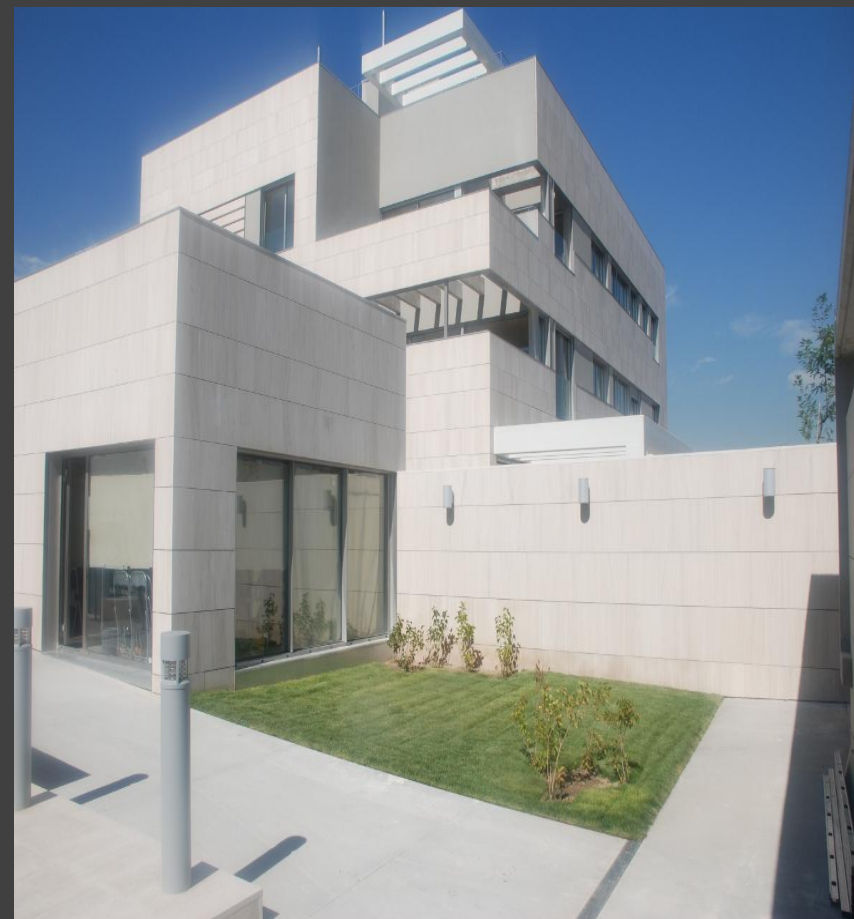

GG
GG

VIVIENDAS

GUILLÉN Carpintería de Madera

Guillén Industrias de la Madera S.A. - Guillén Normalizados de Carpintería S.A. - Euroreverse Puertas S.L.

Producción:

C/ Santa Ana nº 2 45860 – Villacañas (Toledo) España
+34 925160200
produccion@euroreverse.com

Metrovacesa – Reccord – Torre Madrid
Particular – Federico Grasso – Marbella
San Martín – C/ Genova
Ortiz – Aravaca
Regina – C/ Embajadores
Dragados – Coperativa Teresa de Avila – C/ San Romualdo