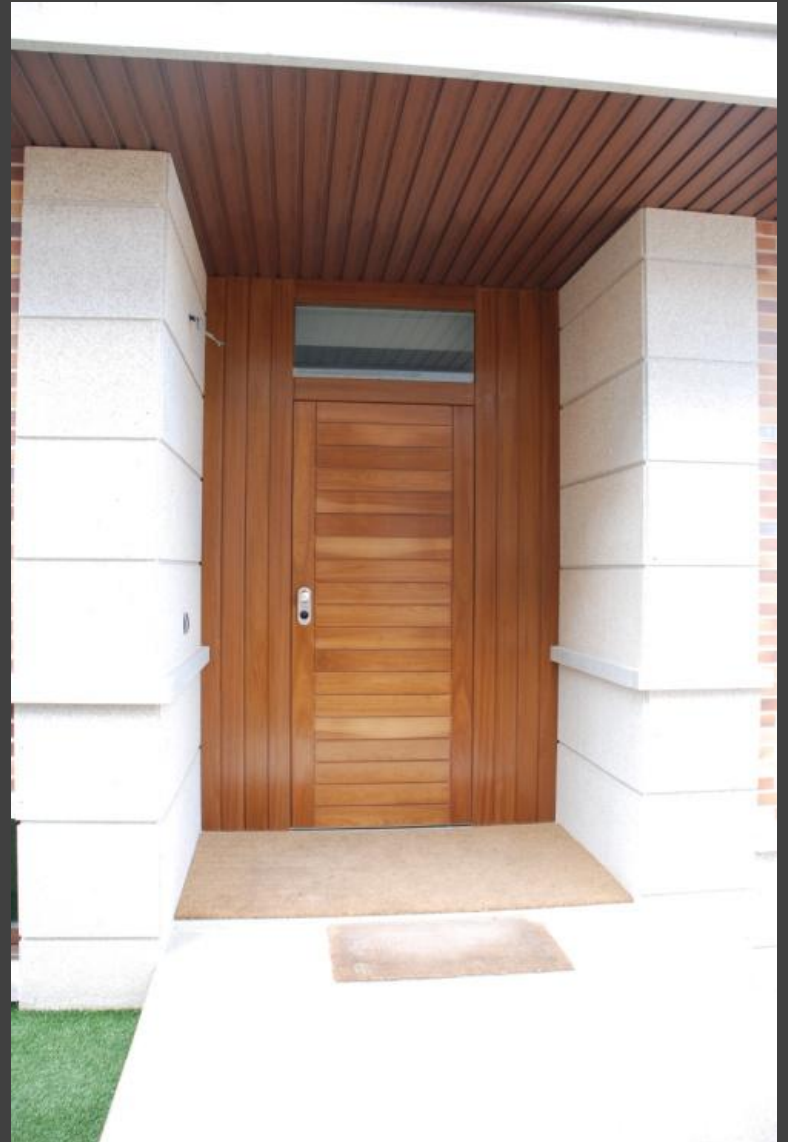

GG
GG

VIVIENDAS

GUILLÉN Carpintería de Madera

Guillén Industrias de la Madera S.A. - Guillén Normalizados de Carpintería S.A. - Euroreverse Puertas S.L.

Producción:

C/ Santa Ana nº 2 45860 – Villacañas (Toledo) España
+34 925160200
produccion@euroreverse.com